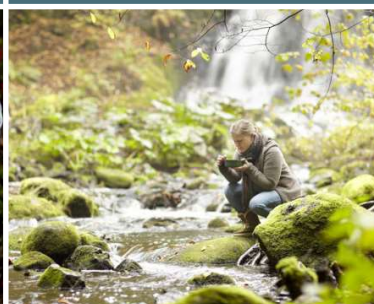

## Naturbingo 2

På egen hand tillsammans med STF Borlänge-familj

Samla så många kryss som möjligt.

Hitta en bänk att  
vila benen på

Leta efter en blomma

Se en solnedgång

Leta efter spår  
av djur

Laga mat på stormkök

Vandra till ett  
vattenfall

Träffa en insekt

Lär dig namnet på ett träd

Ät lunch ute

**Vinst:** Massa härlig tid tillsammans i naturen.